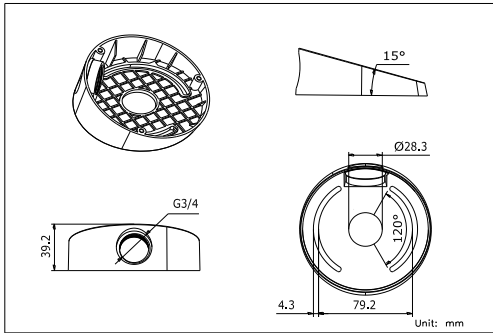

HIKVISION®

ПАСПОРТ ИЗДЕЛИЯ

Наклонный потолочный кронштейн

DS-1259ZJ

www.hikvision.ru

DS-1259ZJ

Общая информация

- Отличная прочность
- Приятный дизайн и удобная установка
- Угол обзора по высоте увеличен до 15°

Размеры

Внимание

- Подходит только для Купольных камер серии DS-2CD21XX
- Кронштейн должен быть установлен на плоскую поверхность стены
- Стена, на которую устанавливается кронштейн, должна выдерживать вес предполагаемой камеры и аксессуаров в трехкратном размере
- Максимальная грузоподъемность кронштейна – 2кг

Спецификации

Модель	DS-1259ZJ
Цвет	Белый Ник
Назначение	Купольные камеры серии DS-2CD21XX
Угол обзора	По высоте увеличен до 15°
Материал	АБС пластик
Размеры	Ø 111 × 39,2мм
Вес (нетто)	0,2кг

*Изображения и спецификации могут быть изменены без дополнительного уведомления.

*За подробной информацией обращайтесь к вашему персональному менеджеру

Схема монтажа

<p>1) Выберите подходящую стену для установки кронштейна и проводов</p>	<p>2) Ослабьте винт и снимите кожух</p>
	
<p>3) Установите «ядро» купола и провода в монтажную коробку, закрутите</p>	<p>4) Отрегулируйте угол установки, доступна 3х уровневая регулировка</p>
	
<p>5) Установите кожух и закрутите</p>	<p>6) Установка завершена</p>
